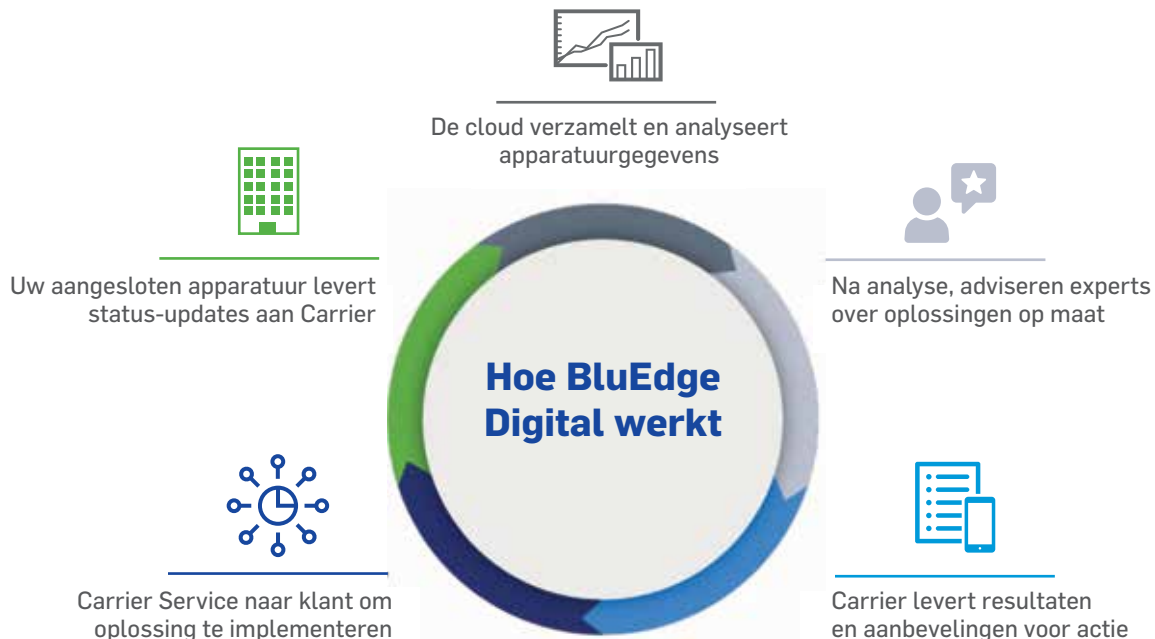

ELITE

Voorspellende analyse en melding voor **optimalisatie** van de resultaten

Aantoonbaar onderhoud – Grafieken en diagrammen ter illustratie van de noodzaak en het effect van het onderhoud

Dashboard* – Een real-time dashboard voor een overzicht van alle details betreffende de toestand en prestaties van uw systeem overall online

24/7 bewaking op afstand – Continue analyse op afstand voor anticipatie op en verminderen van ongeplande stilstand

Geavanceerde analyse* – Cloud-based algoritmes helpen bij het beheren, voorspellen en optimaliseren van de toestand en prestaties van uw apparatuur

*Afhankelijk van contract