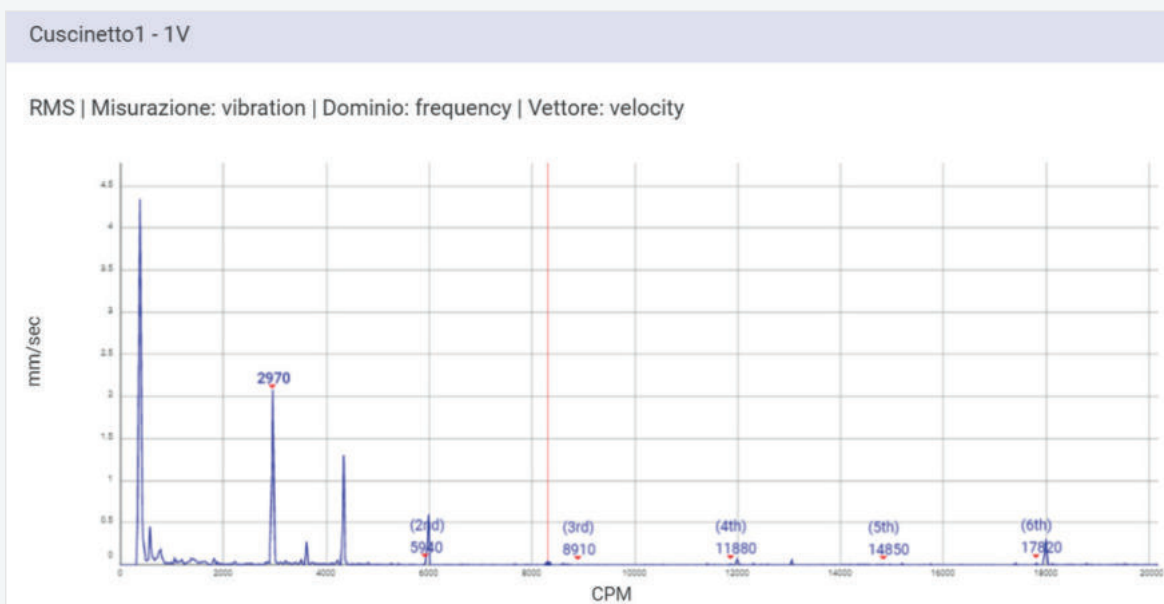

Macchine Salute

- nessun livello di salute 0 macchine
- pericolo 0 macchine
- allarme 1 macchina
- monitora 1 macchina
- accettabile 0 macchine

Salute	Macchina	Ultima Registrazione	Guasti	Tipo
1 ● Monitora	30HXC080 KR B Carrier 30HXC080 S/N: 12U310510	8 mar 2021	Problemi operativi - Motore	⚙️
2 ● Allarme	30XA0902 KrB Carrier 30XA0902 S/N: 12Q804298	5 mar 2021	Allentamento meccanico strutturale - Motore	⚙️