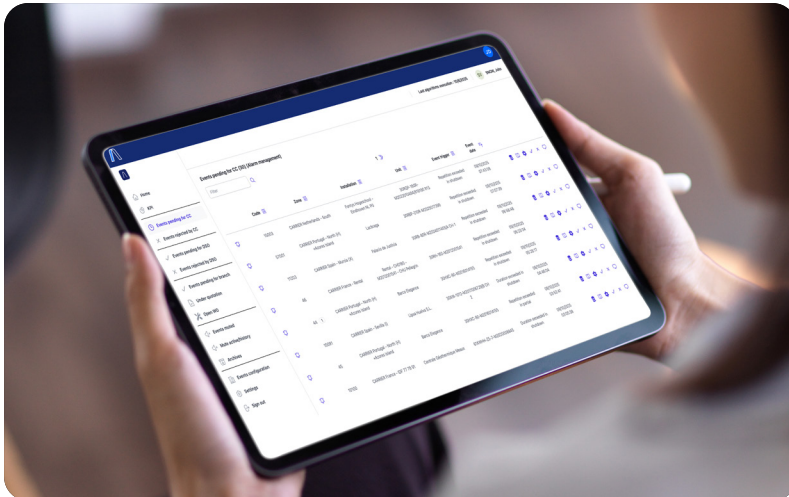

[carrier.com](https://www.carrier.com)

Abound HVAC Performance. ©2025 Carrier. Kaikki oikeudet pidätetään. Kaikki tässä mainitut tavaramerkit ja palvelumerkit ovat omistajiensa omaisuutta. Carrier pidättää oikeuden muuttaa tiettyjä tässä asiakirjassa olevia tietoja ja eritelmää milloin tahansa ja ilman ennakoilmoitusta. Koska standardien eritelmät ja mallit voivat muuttua ajoittain, pyydä vahvistusta tässä julkaisussa annetuista tiedoista.