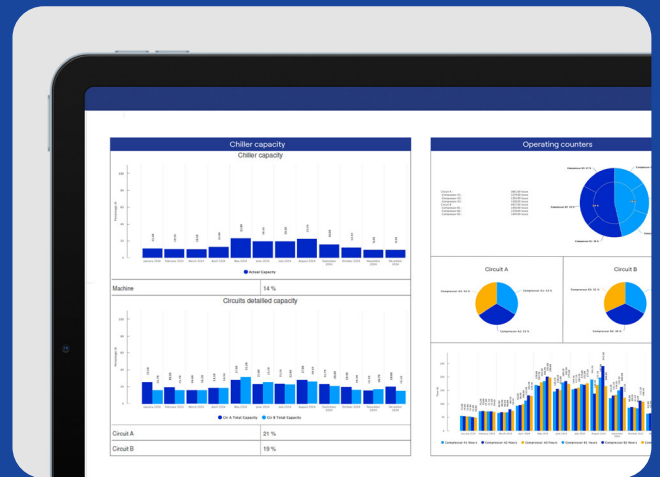

Carrier

Reaaliaikainen, ennakoiva, oivaltava

About™ HVAC Performance, uusin ratkaisu
LVI-järjestelmien yhdistettävyyteen ja jatkuvaan valvontaan

BluEdge®- huoltosopimukset ja yhteys

About HVAC Performance tarjoaa reaaliaikaisen näkyvyyden, mukautettavat hälytykset, edistyneen ennakoivan diagnostiikan ja asiantuntemusta yhdellä alustalla. Tämä yhteys auttaa sinua vähentämään käyttöaikatoksia, pidentämään laitteiden käyttöikää ja maksimoimaan järjestelmän suorituskyvyn.

Muunna laitteiden tiedot vaikutukseksi liiketoimintaan

Abound HVAC Performance muuttaa yhdistetyt tiedot konkreettisiksi tuloksiksi, jonka ansiosta saat selkeyttä, hallintaa ja mielenrauhaa pitääksesi järjestelmäsi toiminnassa parhaalla mahdollisella tavalla.