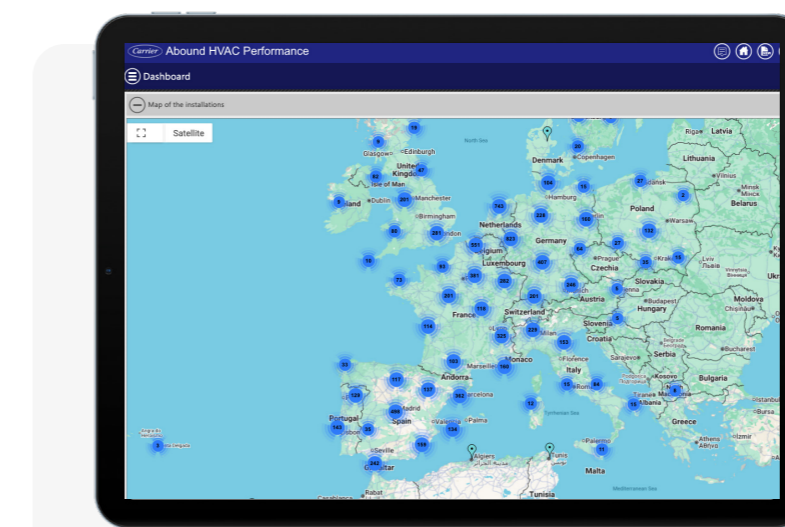

Asiakaskomentokeskuksen ja digitaalisen analytiikan mahdollistamat ennakoivat palvelut

- Asiantuntijoiden hallinnoimat kriittiset hälytykset
- Räätylöidyt tila- ja suorituskykyraportit
- Etätarkastus
- Ennustava analytiikka*** ja proaktiivinen diagnostiikka
- Paikallinen Carrierin huoltoasiantuntija

*** Analytiikkapaketijamme kehitetään jatkuvasti tarjoamaan älykkämpiä ja vaikuttavampia tietoja.