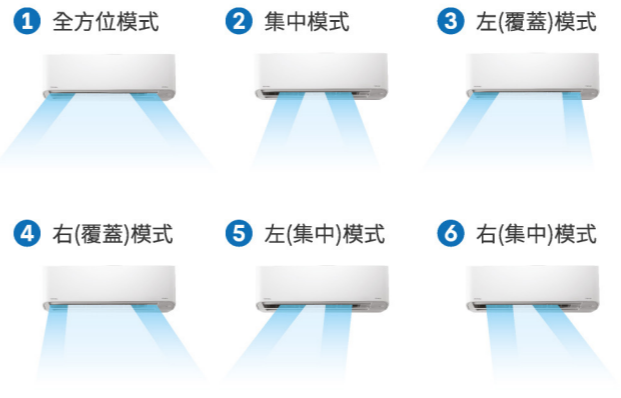

全新濾網瞬間淨化屋內空氣

無論在家中或辦公室裡，我們現在大部分時間都逗留於冷氣房間內，提供潔淨空氣讓您可無憂無慮地暢順呼吸。

a ULTRA PURE FILTER 東芝極致純淨過濾網

全新 ULTRA PURE 東芝極致純淨過濾網。能有效過濾空氣中達**94%**的PM2.5細懸浮微粒⁽¹⁻³⁾，保障家人的健康。

b 防霉前置過濾網

能有效隔絕塵埃，防止霉菌滋生。清潔容易，只需用清水簡單沖洗，即可沖走過濾網上的塵埃。

INVERTER 混合式變頻系統

揉合了PAM (Pulse Amplitude Modulation) 與PWM (Pulse Width Modulation) 兩種調節技術的優點，首先使室溫快速到達目標，然後通過精密控制，將溫度維持在固定水平。節省能源之餘，亦為您帶來舒適享受。

自動清潔功能

當您關掉冷氣機，機內的風扇將會自動繼續運轉，吹乾運行時產生的濕氣，用自然的方法防止機內霉菌滋生。

關機後30分鐘小貼士

6種送風模式#

兩組獨立之左右送風葉，上下左右多角度送風，令冷氣均勻地送到室內的每個角落。

隨時隨地 遙距控制

使用Toshiba Home AC Control應用程式，無論身在何處，只要透過智能手機連接冷氣，任何時間都可啟動或關閉冷氣機，甚至可以設定一週時間表、更改模式及設置冷氣溫度，讓你隨心控制不再受地域限制。需另購及安裝配接器。

多種功能 操作簡易

- 除濕模式**
選擇除濕模式讓房間在潮濕天氣仍能保持清爽
- OneTouch一觸享受**
預設最適合香港環境的溫度和風速，只需一按，即有最舒適享受
- 多角度自動送風**
於不同角度來回送風，讓清新的空氣均勻送到房間每個角落
- Eco-Logic**
環保節省模式比標準模式節省高達25%能源
- 多段風速**
包括自動與快速冷凍模式，提供共7種不同的風速設定
- 靜音模式**
以低風速靜音運行，讓您享受有如圖書館般的寧靜環境
- 快速冷凍模式**
讓您的房間以最快速度變得清涼舒適
- 定時開關**
24小時的預校模式，讓冷氣每天隨您心意，在指定時間自動開關
- 安睡模式**
因應晚上較低的氣溫，自動調節溫度，讓您安享美夢