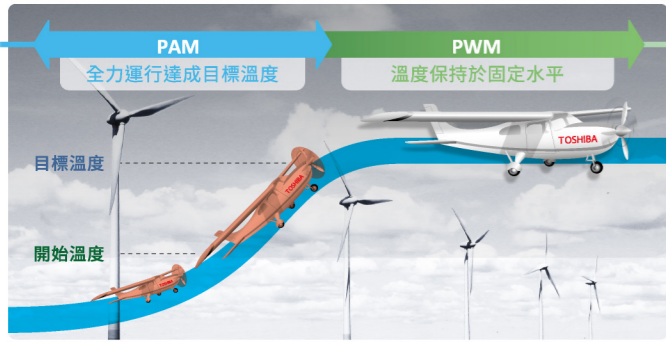

全新濾網瞬間淨化屋內空氣

無論在家中或辦公室裡，我們現在大部分時間都逗留於冷氣房間內，提供潔淨空氣讓您可無憂無慮地暢順呼吸。

a ULTRA PURE FILTER 東芝極致純淨過濾網

全新 ULTRA PURE 東芝極致純淨過濾網。能有效過濾空氣中達**94%**的PM2.5細懸浮微粒⁽¹⁻³⁾，保障家人的健康。

b 防霉前置過濾網

能有效隔絕塵埃，防止霉菌滋生。清潔容易，只需用清水簡單沖洗，即可沖走過濾網上的塵埃。

INVERTER 混合式變頻系統

揉合了PAM (Pulse Amplitude Modulation) 與PWM (Pulse Width Modulation) 兩種調節技術的優點，首先使室溫快速到達目標，然後通過精密控制，將溫度維持在固定水平。節省能源之餘，亦為您帶來舒適享受。

自動清潔功能

當您關掉冷氣機，機內的風扇將會自動繼續運轉，吹乾運行時產生的濕氣，用自然的方法防止機內霉菌滋生。

關機後30分鐘小貼士

6種送風模式#

兩組獨立之左右送風葉，上下左右多角度送風，令冷氣均勻地送到室內的每個角落。

隨時隨地 遙距控制

使用Toshiba Home AC Control應用程式，無論身在何處，只要透過智能手機連接冷氣，任何時間都可啟動或關閉冷氣機，甚至可以設定一週時間表、更改模式及設置冷氣溫度，讓你隨心控制不再受地域限制。需另購及安裝配接器。

多種功能 操作簡易

- 除濕模式**
選擇除濕模式讓房間在潮濕天氣仍能保持清爽
- OneTouch一觸享受**
預設最適合香港環境的溫度和風速，只需一按，即有最舒適享受
- 多角度自動送風**
於不同角度來回送風，讓清新的空氣均勻送到房間每個角落
- Eco-Logic**
環保節省模式比標準模式節省高達25%能源
- 多段風速**
包括自動與快速冷凍模式，提供共7種不同的風速設定
- 靜音模式**
以低風速靜音運行，讓您享受有如圖書館般的寧靜環境
- 快速冷凍模式**
讓您的房間以最快速度變得清涼舒適
- 定時開關**
24小時的預校模式，讓冷氣每天隨您心意，在指定時間自動開關
- 安睡模式**
因應晚上較低的氣溫，自動調節溫度，讓您安享美夢