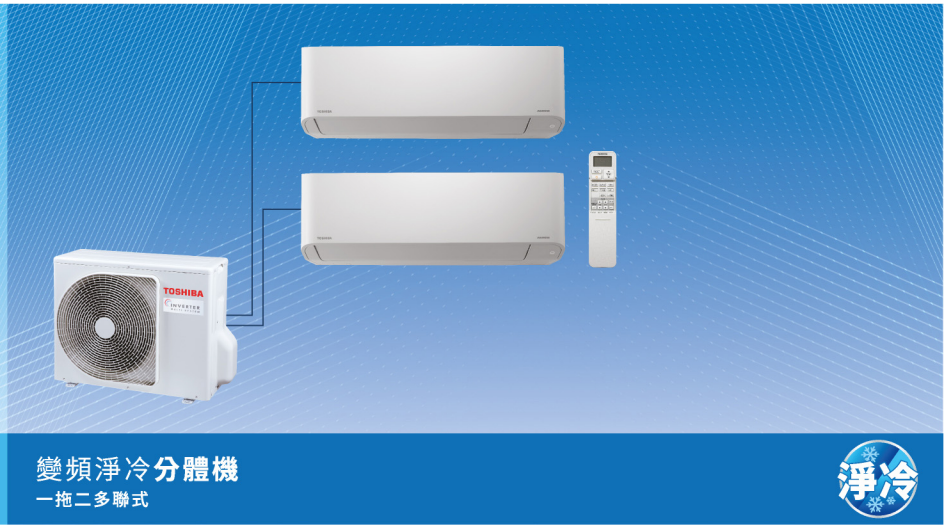

TOSHIBA 多聯變頻分體式冷氣機規格表

全線泰國製造

TOSHIBA

型號	室內機	3M20S3ACV			4M26S3ACV			2M18S3AV-E			3M26S3AV-E			2M18J2ACV-HK			3M20S3ACV			4M26S3ACV		
	RAS-	M10N4KCV	M10N4KCV	M10N4KCV	M10N4KV	M10N4KV	M10N4KV	M10N4KV	M16N4KV	M10N4KCV	M10N4KCV	M10N4KCV	M10N4KCV	M10N4KCV	M10N4KCV	M10N4KCV	M10N4KCV	M10N4KCV	M10N4KCV	M10N4KCV	M10N4KCV	
		室外機	M10N4KCV	M10N4KCV	M10N4KCV	M10N4KV	M13N4KV	M16N4KV	M13N4KV	M16N4KV	M10N4KCV	M13N4KCV	M16N4KCV	M13N4KCV	M16N4KCV	M13N4KCV	M13N4KCV	M13N4KCV	M13N4KCV	M13N4KCV	M22N4KCV	
製冷效能 (kW)	同步操作	5.8	7.7	7.7	5.2	5.2	5.2	5.9	7.2	5.2	5.2	5.2	5.8	5.8	6.4	7.0	7.7					
製熱效能 (kW)	單機操作	2.7/2.7/2.7	2.7/2.7/2.7	2.7/2.7/4.5	2.7/2.7	2.7/3.7	2.7/4.5	2.7/3.7	4.5/4.5	2.7/2.7	2.7/3.7	2.7/4.5	2.7/3.7	2.7/4.5	2.7/3.7	3.7/3.7	2.7/6.0					
電源 (V/Ph/Hz)	單機操作	-			4.0/4.0	4.0/5.0	4.0/5.5	4.0/5.0	5.5/5.5	-			-			-			-			
送風量 (m³/h)	室內機	220-240/1/50			220-240/1/50					220-240/1/50												
製冷運轉音量 (H×M×L) dBA	室內機	540	540	540	540	540	540	750	540	540	540	540	540	540	540	600	540					
	室外機	540	540	540	540	600	750	600	750	540	600	792	600	792	600	600	984					
	室內機	39/32/24	39/32/24	39/32/24	39/32/24	39/32/24	39/32/24	39/32/24	43/35/25	39/32/24	39/32/24	39/32/24	39/32/24	39/32/24	39/32/24	41/33/24	39/32/24					
尺寸 (H×W×D) mm	室內機	39/32/24	39/32/24	39/32/24	39/32/24	41/33/24	43/35/25	41/33/24	43/35/25	39/32/24	41/33/24	45/37/25	41/33/24	45/37/25	41/33/24	41/33/24	45/40/34					
	室外機	630×800×300	890×900×320			630×800×300			890×900×320			550×780×290			630×800×300			890×900×320				
	室內機	293×798×230	293×798×230			293×798×230			293×798×230			293×798×230			293×798×230			293×798×230	293×798×230	293×798×230	320×1050×250	
淨重 (kg)	室外機	45	74			44			72			36			45			74				
	室內機	9	9	9	9	9	9	10	9	10	9	9	9	9	9	9	9	9	9	14		
	室內機	Ø6.35/Ø9.52	Ø6.35/Ø9.52	Ø6.35/Ø9.52	Ø6.35/Ø9.52	Ø6.35/Ø9.52	Ø6.35/Ø9.52	Ø6.35/Ø12.7	Ø6.35/Ø9.52	Ø6.35/Ø12.7	Ø6.35/Ø9.52	Ø6.35/Ø12.7	Ø6.35/Ø9.52	Ø6.35/Ø9.52	Ø6.35/Ø12.7	Ø6.35/Ø9.52	Ø6.35/Ø12.7	Ø6.35/Ø9.52	Ø6.35/Ø12.7	Ø6.35/Ø12.7		
雪種		R410A			R410A					R410A