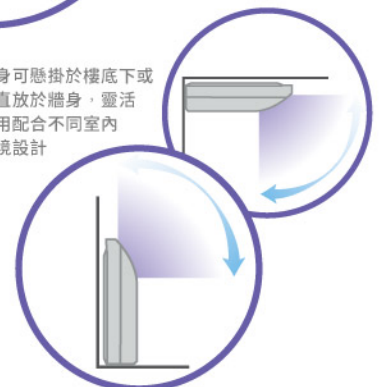

樓底式分體機 (淨冷系列)

Underceiling

Air Conditioner (Cooling Only)

產品特點

- 採用 R410A 環保雪種，效率更高
- 室外機：高度僅810或1170mm，機身細小，易於安裝
- 室內機：纖巧機身設計，高度只有235mm，十分慳位
流線形設計，輕易融入各款室內設計
兩種安裝方法，靈活應用，可平放於樓底或直放於牆身
- 採用防鏽金鑽塗層，防止散熱器氧化及生鏽，提升耐用度
- 隨機附送無線遙控 (另可選購有線遙控)

開利(香港)有限公司

香港九龍灣臨澤街8號9樓901室 | 一般查詢：2694 5333 | 傳真：2694 5358 | 服務熱線：2603 2222

樓底式分體機 (淨冷系列)

Underceiling

Air Conditioner (Cooling Only)

42KZL036/045/055FSB

產品規格

匹數	HP	4.0	5.0	6.0
型號	室內機	42KZL036FSB	42KZL045FSB	42KZL055FSB
	室外機	38KUS036FSB	38KUS045FSB	38KUS055FSB
製冷效能	Btu/h	36000	45000	60000
	kW	10.55	13.19	17.58
輸入功率	W	3950	5300	6300
運行電流	A	6.6	8.8	10.3
能源效益EER	W/W	2.67	2.49	2.79
電源	Ph-V-Hz	3Ph - 380~415V - 50Hz		
室內機				
送風量(H/M/L)	m ³ /h	1741/1467/1266	2220/1900/1690	2177/1865/1660
風扇電機輸出	W	125	85	85
運轉音量(H/M/L)	dB(A)	53/48/45	54/51/48	52/48/46
機身尺寸(WxDxH)	mm	1285 × 675 × 235	1650 × 675 × 235	1650 × 675 × 235
淨重	kg	29.5	39.5	41
室外機				
風扇電機輸出	W	190	65	65
運轉音量	dB(A)	62	62	62
機身尺寸(WxDxH)	mm	946 × 410 × 810	900 × 350 × 1170	900 × 350 × 1170
淨重	kg	67.7	92.5	92.7
雪種喉管				
液流管道	mm (inch)	Ø9.52 (3/8")		
氣流管道	mm (inch)	Ø15.9 (5/8")	Ø15.9 (5/8")	Ø19 (3/4")
最長喉管長度	m	30	50	50
最大高低差	m	20	30	30
電源供應		室外機	室外機	室內機
有線遙控器型號 (另選配件)		KJR-12B		
雪種類別		R410A		